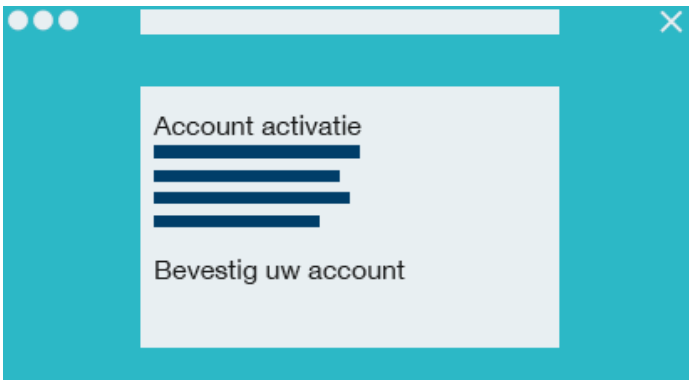

Stap 1 : Activeren

Ga naar www.PWnet.nl/activeren.

Stap 2: Abonnementsnummer

Vul uw abonnementsnummer in en uw huisnummer (zonder toevoeging).

Stap 3: E-mailadres

Vul uw e-mailadres in.

Stap 4: Bevestig uw account