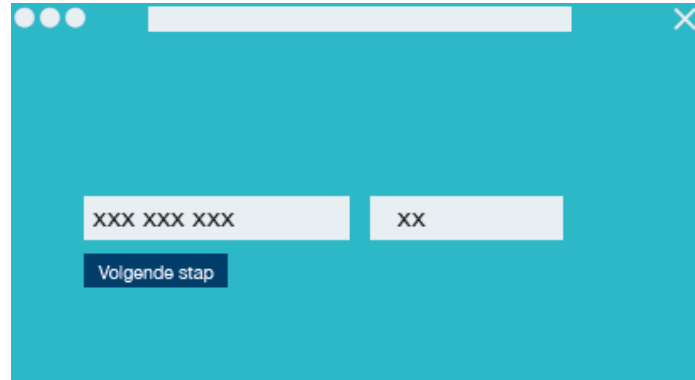

Stap 1 : Activeren

Ga naar www.PWnet.nl/activeren.

Stap 2: Abonnementsnummer

Vul uw abonnementsnummer in en uw huisnummer (zonder toevoeging).

Stap 3: E-mailadres

Vul uw e-mailadres in.

Stap 4: Bevestig uw account